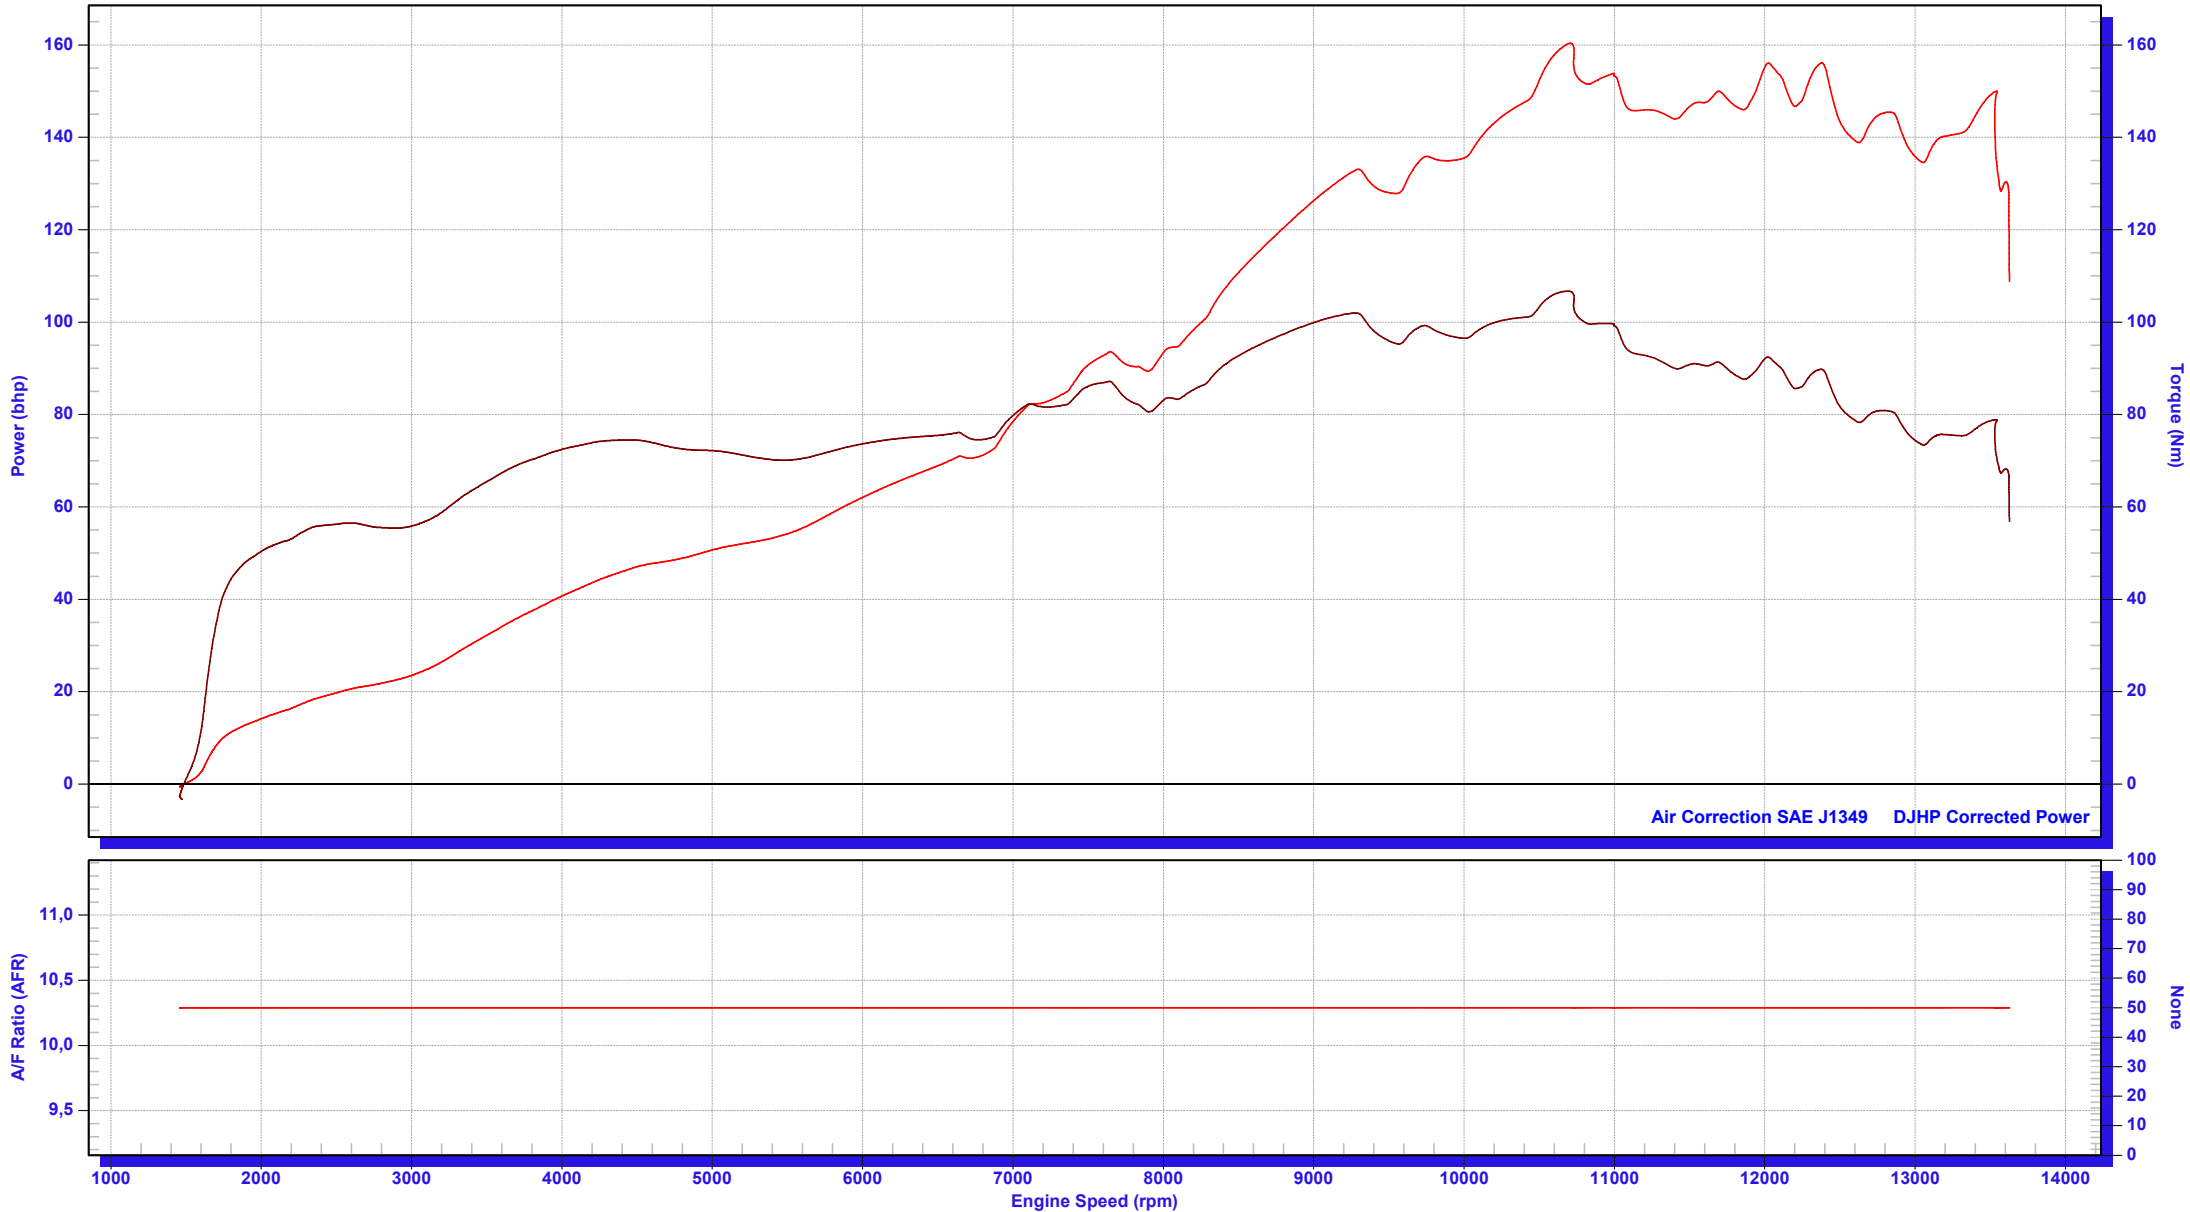

TOXIC
ul. Metalowców 9
Wrocław
dolnoslaskie 54-156
+48 71-716-58-10
toxicmoto@toxicmoto.pl
www.toxicmoto.pl

TOXIC

Air Correction SAE J1349 DJHP Corrected Power

Max Power 160,41 bhp @ 10709,8 rpm, Max Torque 106,72 Nm @ 10689,4 rpm