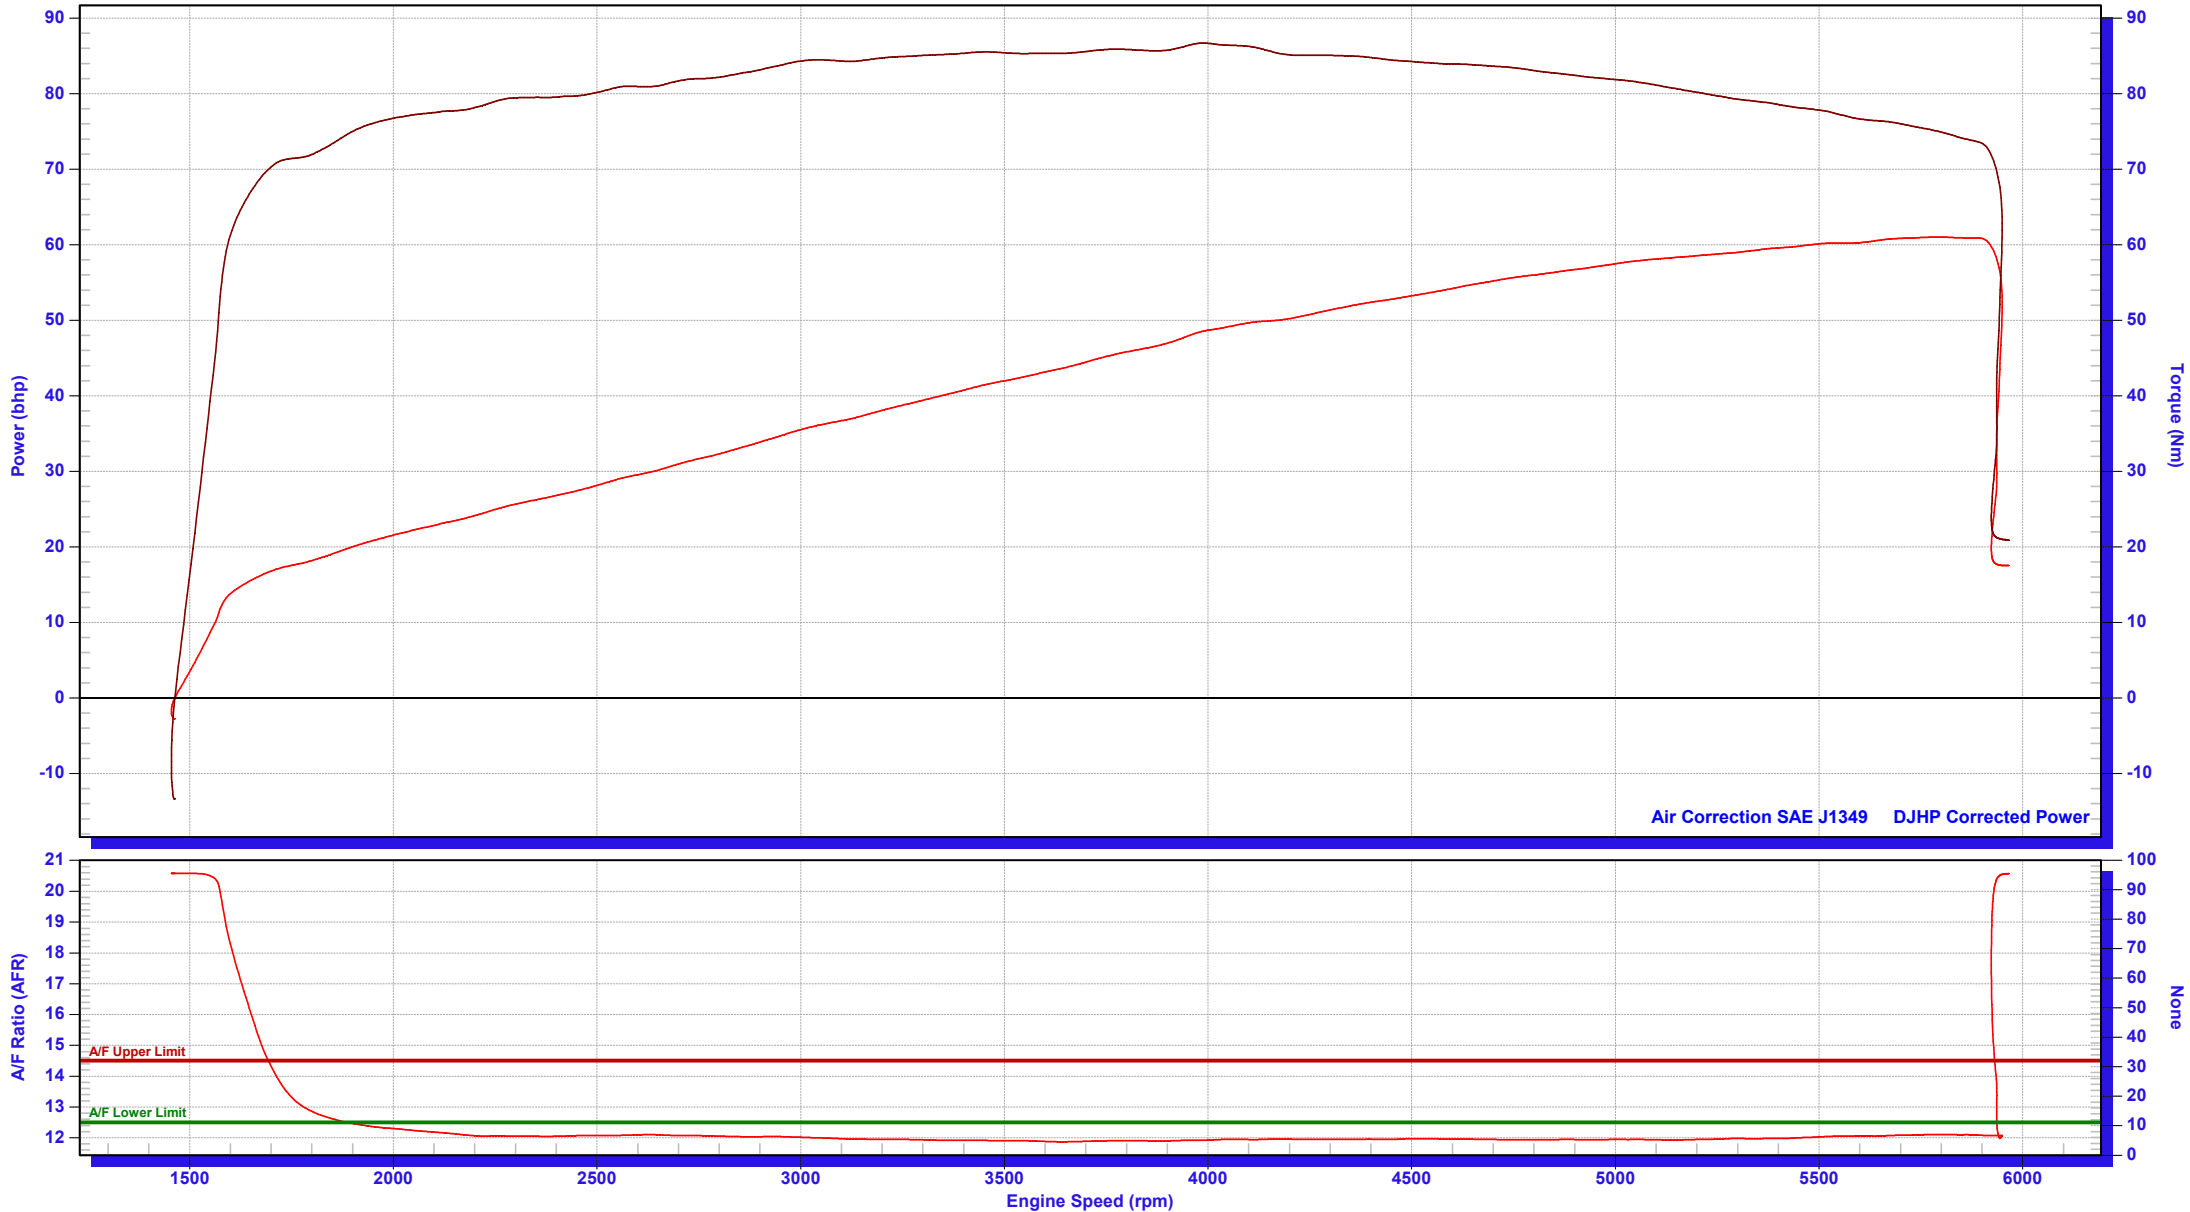

TOXIC

Max Power 61,02 bhp @ 5794,1 rpm, Max Torque 86,7 Nm @ 3987 rpm