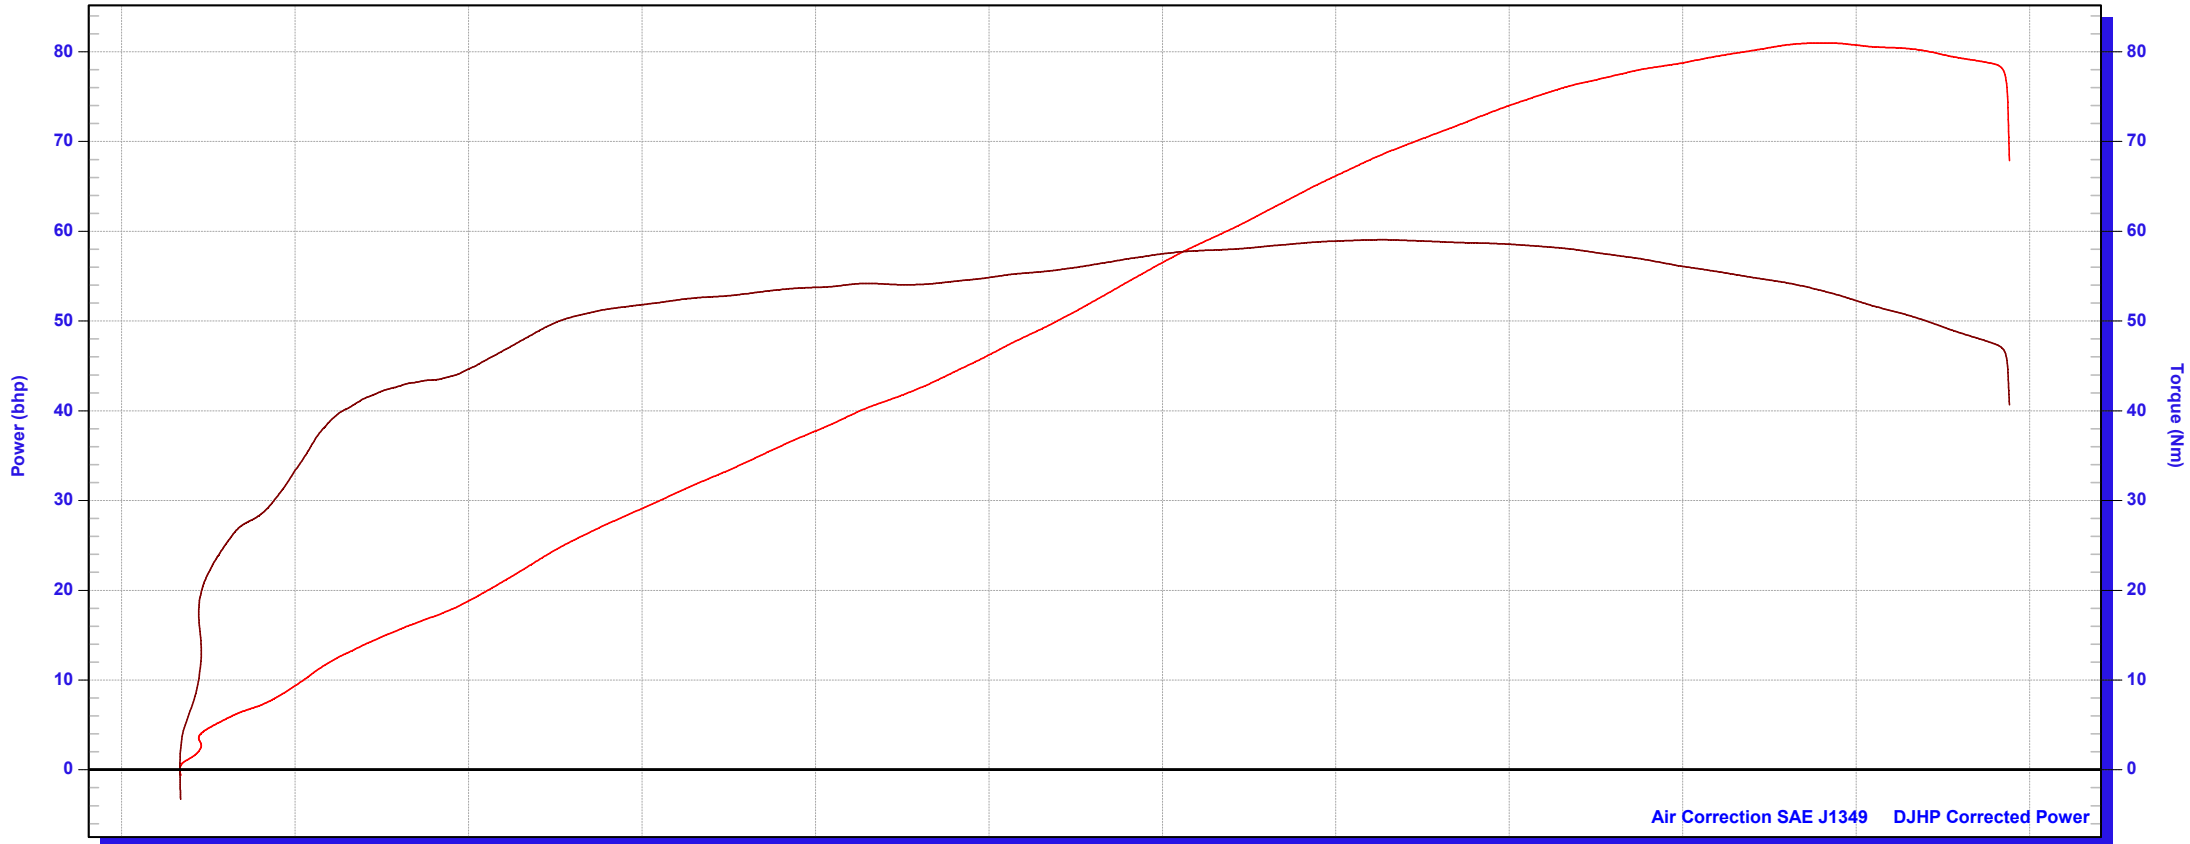

TOXIC  
ul. Metalowców 9  
Wrocław  
dolnoslaskie 54-156

500 559 333  
toximoto@toximoto.pl  
www.toximoto.pl

TOXIC

Max Power 80,98 bhp @ 10840,3 rpm, Max Torque 59,06 Nm @ 8277,1 rpm