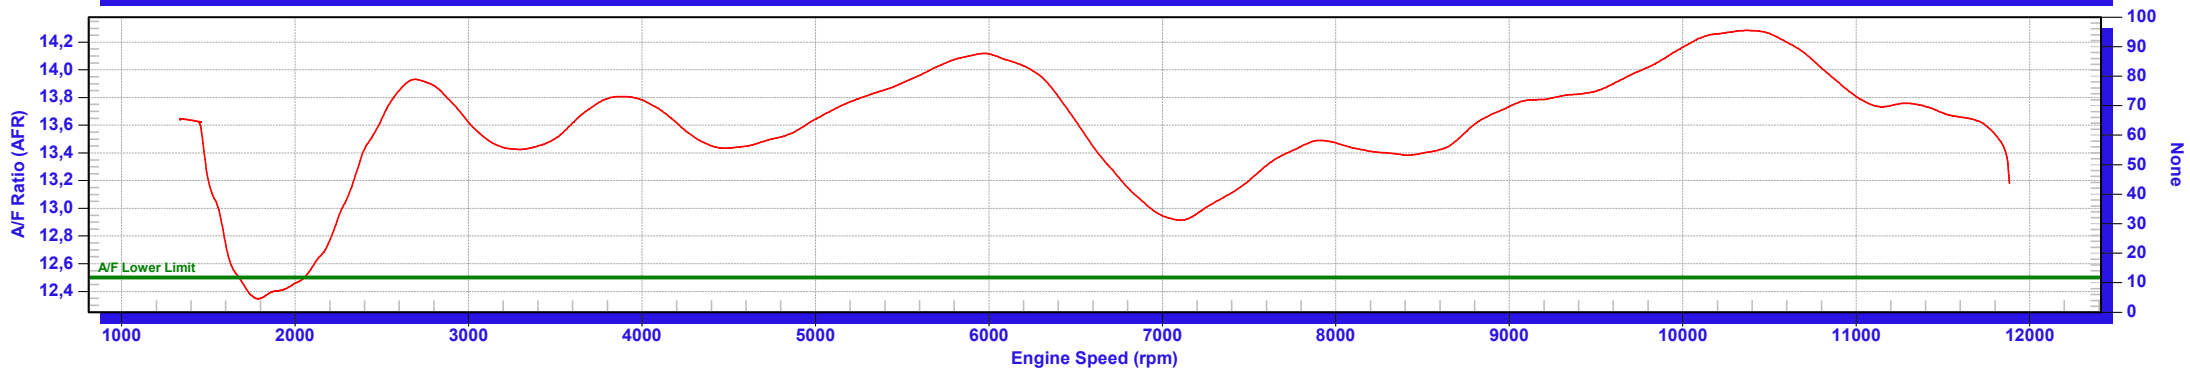

TOXIC  
ul. Metalowców 9  
Wrocław  
dolnoslaskie 54-156

500 559 333  
toximoto@toximoto.pl  
www.toximoto.pl

TOXIC

Max Power 80,98 bhp @ 10840,3 rpm, Max Torque 59,06 Nm @ 8277,1 rpm