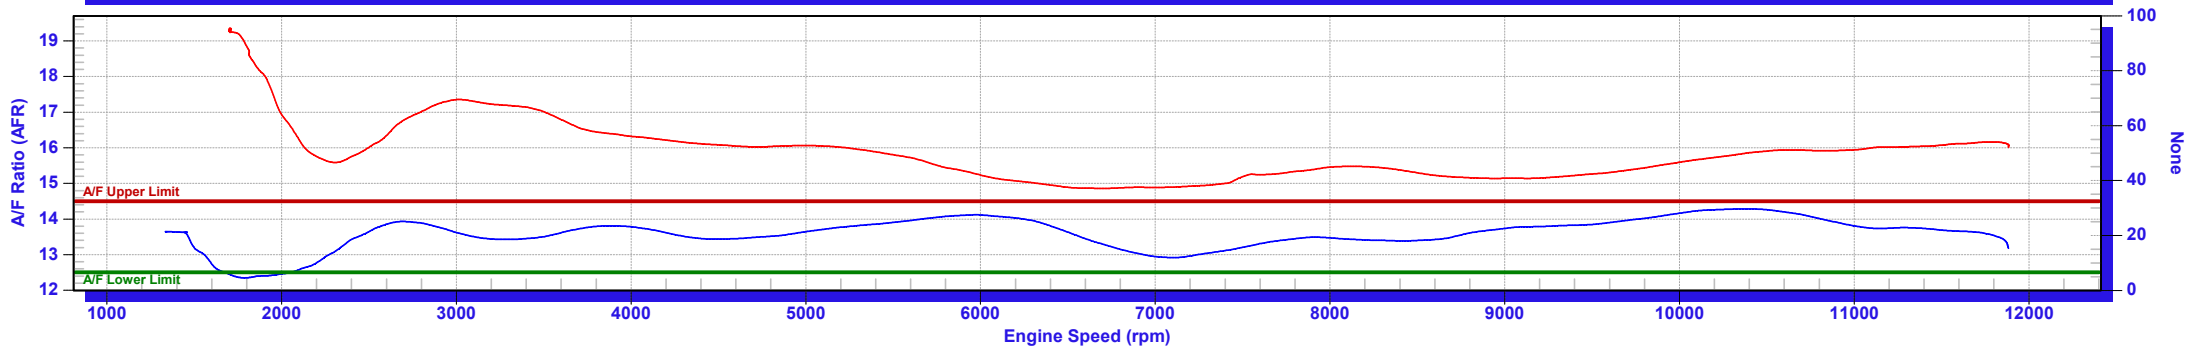

TOXIC  
ul. Metalowców 9  
Wrocław  
dolnoslaskie 54-156

500 559 333  
toximoto@toximoto.pl  
www.toximoto.pl

TOXIC

Max Power 70,42 bhp @ 9574,7 rpm, Max Torque 54,5 Nm @ 8507,6 rpm  
 413-gsf2100.Dpr, gsf2100, 2012-09-18, 21:18:31  
 Air Temperature 31,5°C, Air Pressure 993,9mBar, Humidity 32 %, RAD 91,47%, SAE J1349 C/F:1,026  
 Max Power 80,98 bhp @ 10840,3 rpm, Max Torque 59,06 Nm @ 8277,1 rpm