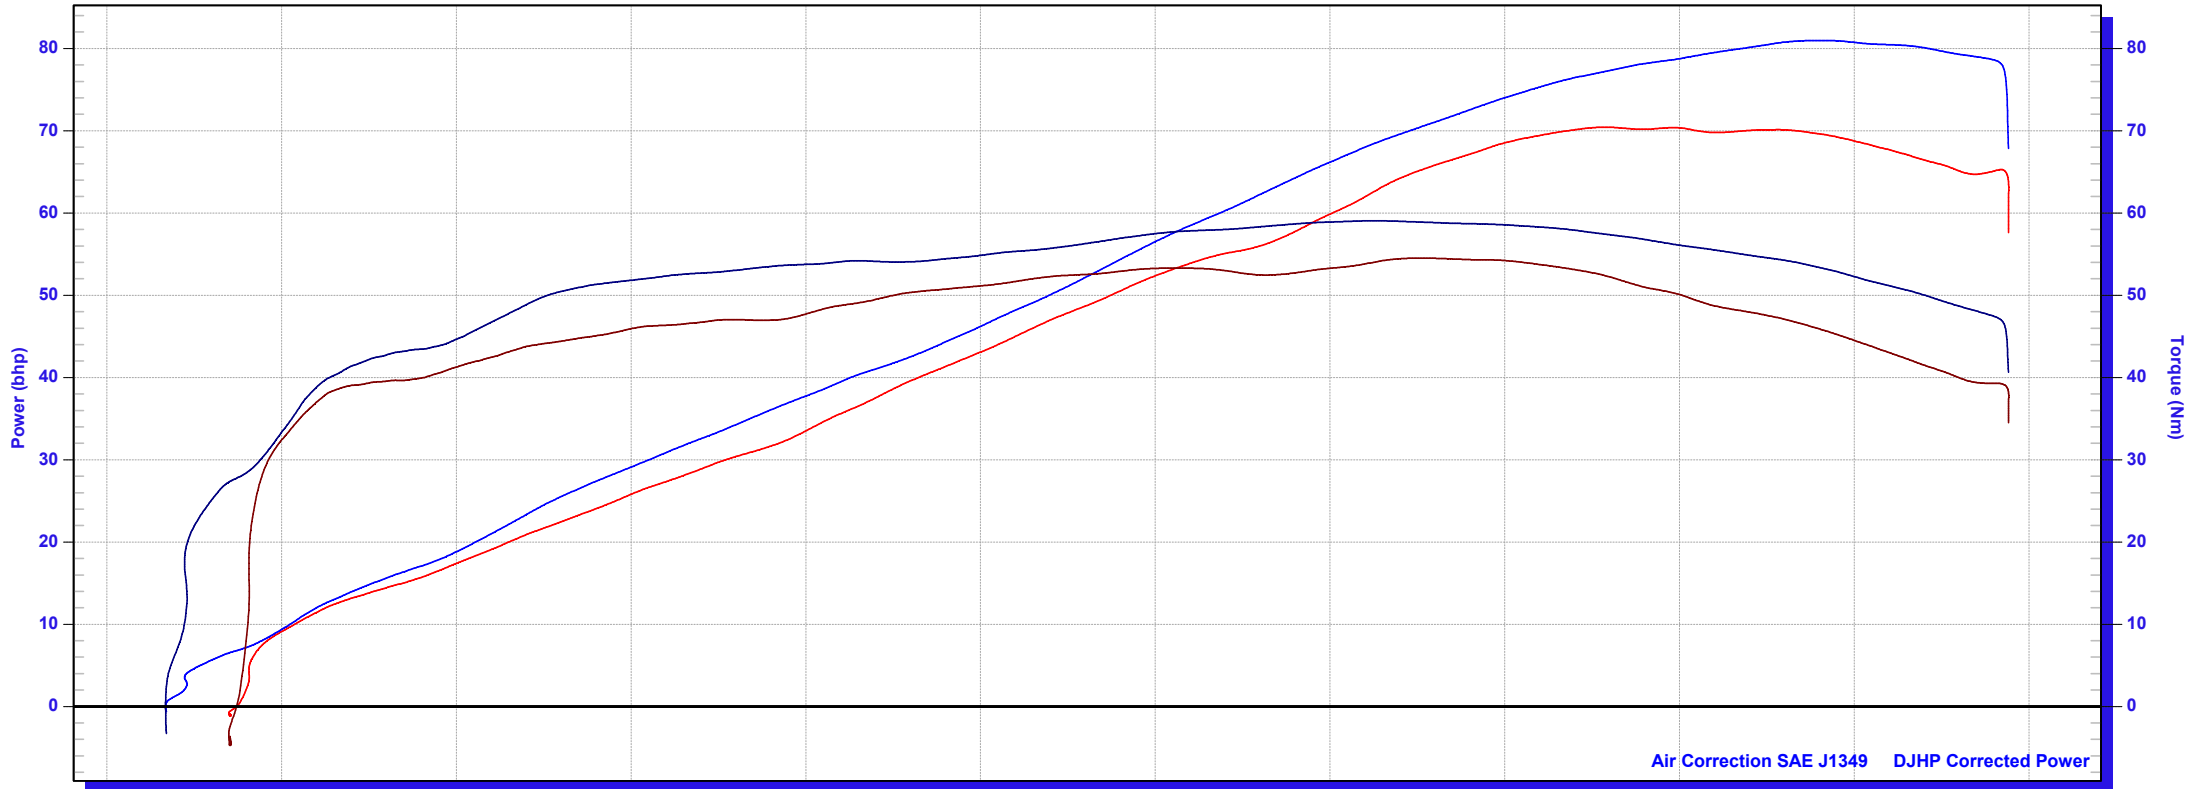

TOXIC  
ul. Metalowców 9  
Wrocław  
dolnoslaskie 54-156

500 559 333  
toximoto@toximoto.pl  
www.toximoto.pl

TOXIC

Max Power 70,42 bhp @ 9574,7 rpm, Max Torque 54,5 Nm @ 8507,6 rpm  
 413-gsf2100.Dpr, gsf2100, 2012-09-18, 21:18:31  
 Air Temperature 31,5°C, Air Pressure 993,9mBar, Humidity 32 %, RAD 91,47%, SAE J1349 C/F:1,026  
 Max Power 80,98 bhp @ 10840,3 rpm, Max Torque 59,06 Nm @ 8277,1 rpm